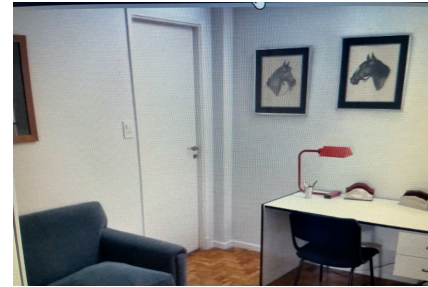

Nota importante: Toda la información y medidas provistas son aproximadas y deberán ratificarse con la documentación pertinente y no compromete contractualmente a nuestra empresa. Los gastos (expensas, abl) expresados refieren a la última información recabada y deberán confirmarse. Fotografías no vinculantes ni contractuales.

Aviso legal: Venta supeditada al cumplimiento por parte del propietario de los requisitos de la resolución general n° 2371 de la AFIP (pedido de COTI)