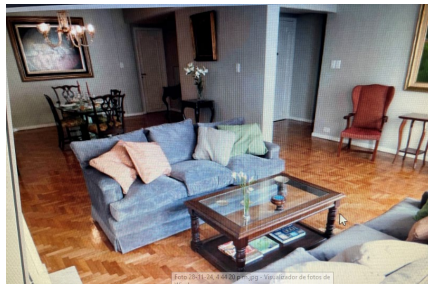

Nota importante: Toda la información y medidas provistas son aproximadas y deberán ratificarse con la documentación pertinente y no compromete contractualmente a nuestra empresa. Los gastos (expensas, abl) expresados refieren a la última información recabada y deberán confirmarse. Fotografías no vinculantes ni contractuales.

Aviso legal: Venta supeditada al cumplimiento por parte del propietario de los requisitos de la resolución general n° 2371 de la AFIP (pedido de COTI)