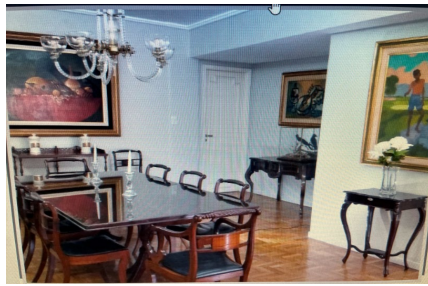

Nota importante: Toda la información y medidas provistas son aproximadas y deberán ratificarse con la documentación pertinente y no compromete contractualmente a nuestra empresa. Los gastos (expensas, abl) expresados refieren a la última información recabada y deberán confirmarse. Fotografías no vinculantes ni contractuales.

Aviso legal: Venta supeditada al cumplimiento por parte del propietario de los requisitos de la resolución general n° 2371 de la AFIP (pedido de COTI)