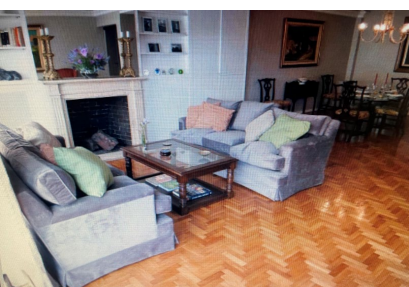

Nota importante: Toda la información y medidas provistas son aproximadas y deberán ratificarse con la documentación pertinente y no compromete contractualmente a nuestra empresa. Los gastos (expensas, abl) expresados refieren a la última información recabada y deberán confirmarse. Fotografías no vinculantes ni contractuales.

Aviso legal: Venta supeditada al cumplimiento por parte del propietario de los requisitos de la resolución general n° 2371 de la AFIP (pedido de COTI)