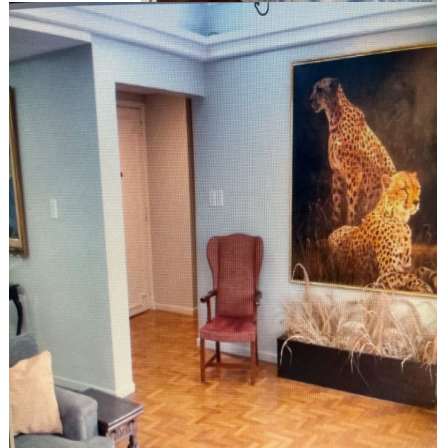

#### CARACTERISTICAS PRINCIPALES

- Elegante y luminoso departamento al frente.
  - Palier Privado.
  - Gran living a balcón y comedor amplio.
  - 3 dormitorios.
  - 2 baños completos.
  - Escritorio.
  - Cocina comedor.
  - Lavadero.
  - Vistas al Museo de Arte Decorativo.
- **SUP 170 m2**