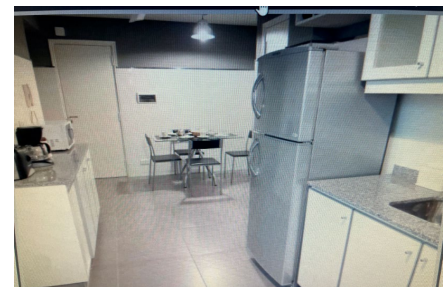

Nota importante: Toda la información y medidas provistas son aproximadas y deberán ratificarse con la documentación pertinente y no compromete contractualmente a nuestra empresa. Los gastos (expensas, abl) expresados refieren a la última información recabada y deberán confirmarse. Fotografías no vinculantes ni contractuales.

Aviso legal: Venta supeditada al cumplimiento por parte del propietario de los requisitos de la resolución general n° 2371 de la AFIP (pedido de COTI)