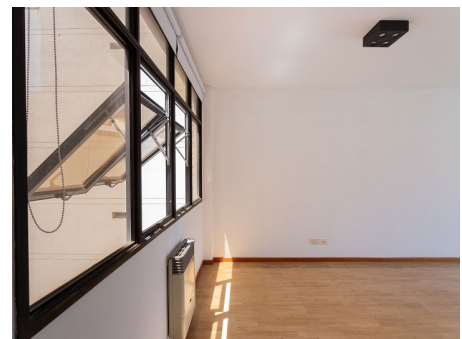

Nota importante: Toda la información y medidas provistas son aproximadas y deberán ratificarse con la documentación pertinente y no compromete contractualmente a nuestra empresa. Los gastos (expensas, abl) expresados refieren a la última información recabada y deberán confirmarse. Fotografías no vinculantes ni contractuales.

Aviso legal: Venta supeditada al cumplimiento por parte del propietario de los requisitos de la resolución general n° 2371 de la AFIP (pedido de COTI)