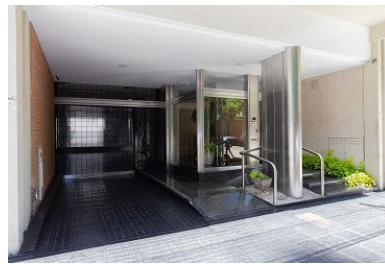

Cerviño 3664 Piso 6 "B"

PALERMO CHICO

ENTORNO

Oficina ubicada en un barrio hermoso, chico y silencioso. Inmejorable ubicación, a metros del boulevard Cerviño, cerca de Av. del Libertador y Av. Figueroa Alcorta, Plaza Alemania, Monumento de los Españoles, Rosedal, Embajada de los Estados Unidos, Jardín Japonés, Museo Malba, Shopping Paseo Alcorta.

CARACTERISTICAS PRINCIPALES

- Luminosa oficina
- Edificio de 8 pisos entre medianeras
- Balcón
- Desarrollado en planta libre
- Artefactos de iluminación
- Office
- Pisos de parquet
- 1 baño

- **SUP Total 32 m2**
- **SUP Cubierta 30 m2**